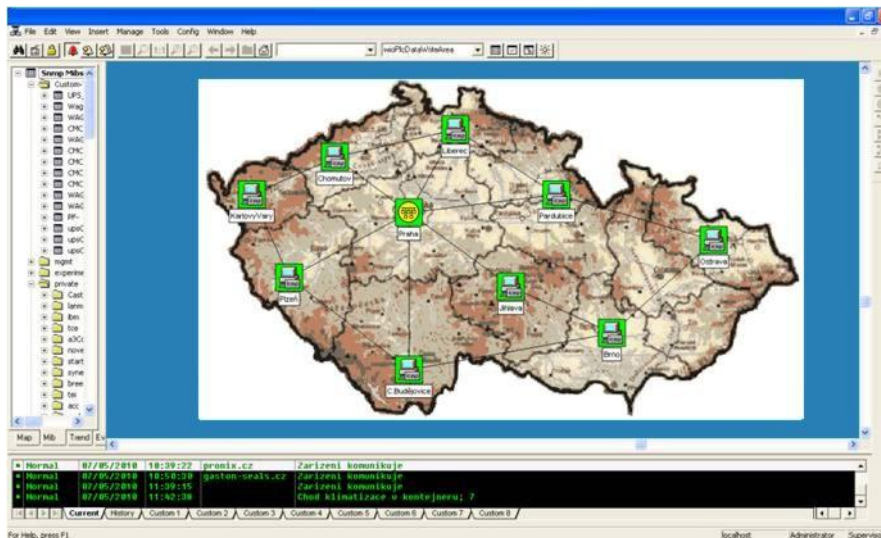

Význam dohledových systémů:

1. Kompletní přehled celého systému v jednom bodě,
   - možnost archivace dat,
   - vytváření historických grafických trendů,
   - vzdálený dohled celého systému (dispečink klienta, servisní organizace),
   - lepší informovanost servisního technika a jeho rychlejší reakce.
3. Dohledový systém je originální aplikací vytvořenou dle konkrétních požadavků zákazníka a dle zvolených technologií.
   - Vzhled bývá navržen v designu webových stránek zákazníka.
   - Malé sály lze vizualizovat pomocí integrovaného webservru. Pro velká datová centra využíváme servery a dotykové LCD panely.

Požadavky na dohledový systém:

- modulární systém,
- zálohované napájení dohledového a řídicího systému,
- schopnost připojitelnosti široké škály technologií a technologií různých výrobců (velký výběr typů komunikačních portů),
- schopnost začlenění do nadřazeného dohledového systému klienta pomocí standardizovaných komunikačních protokolů,
- kompatibilita s dohledovým systémem servisní organizace,
- víceúrovňový uživatelský přístup,
- webová aplikace,
- schopnost archivace dat.